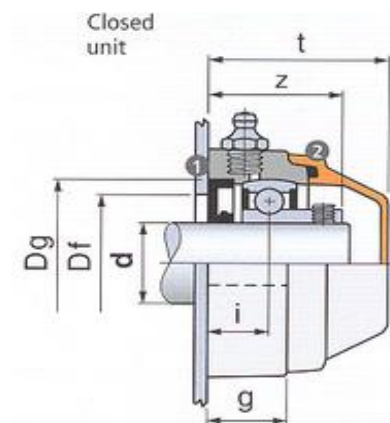

Oval flanslega

Ásmellt vatnspétt lok. Leguhús úr styrktu næloni og auðvelt í þrifum.

Lega	a	b	e	S	Dg	d	g	i	z	t
25	130	71	99	11	52	25	22,5	16,8	36,3	49,5
30	148	85	117	11	62	30	26	20	41	55
35	162	93	130	11	72	35	26	19,5	45	59
40	176	102	144	11	80	40	30	23	52	65,5

Öll mál í mm.