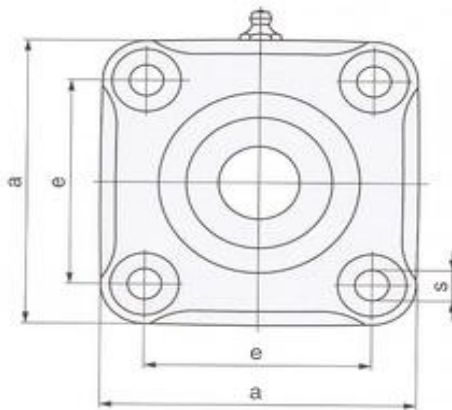

Legur

Flangslegur - Búkkalegur - Ovallegur

Flangslega með föstu loki.

Legan er með áföstu loki, og því vatnþétt. Leguhúsið er úr styrktu næloni og auðvelt í þirfum

Öxull da	Lega	e	a	s	g	i	h	t	Dg
30 mm	25 mm	70	98	11	22,5	18,5	11	36,5	52
35 mm	30 mm	83	110	11	26	19	11	40	62
40 mm	35 mm	92	120	11	26	19,5	11	39,5	72
45 mm	40 mm	102	131	11	30	24,5	15,5	45	80
45 mm*	40 mm*	83	110	11	26	19	10	39	80

Öll mál eru í mm.

Flangslega með lausu loki.

Leguhúsið er með ásmelltu vatnheldu loki. Það er úr styrktu næloni og auðvelt í þrifum.

Öxull d	e	a	s	g	i	z	t	Dg
25	70	98	11	22,5	16,8	36,3	49,5	52
30	83	110	11	26	20	41	55	62
35	92	120	11	26	19,5	45	59	72
35*	83	110	11	26	19	43	61	72
40	102	131	11	30	22	47,3	65,5	80
40*	83	110	11	26	19	48	66	80

Öll mál eru í mm.

Búkkalega

Leguhús úr styrktu næloni, með ásmelltu loki.

Lega	e	a	b	h	g	s1	s2	w	i	z
20	96	128	67	33,3	17	12	10	30	18,9	37,2
25	106	140	75	36,5	17	12	10	34,5	18,8	38,6
30	121	163	88	42,9	20	14	10	36	19,7	41,9
35	126	167	98	47,6	20	14	10	38,6	21,3	46,7
40	136	185	102	50	20	14	10	38,6	25	55,2

Öll mál eru í mm.

Oval flanslega

Ásmellt vatnspétt lok. Leguhús úr styrktu næloni og auðvelt í þrifum.

Lega	a	b	e	S	Dg	d	g	i	z	t
25	130	71	99	11	52	25	22,5	16,8	36,3	49,5
30	148	85	117	11	62	30	26	20	41	55
35	162	93	130	11	72	35	26	19,5	45	59
40	176	102	144	11	80	40	30	23	52	65,5