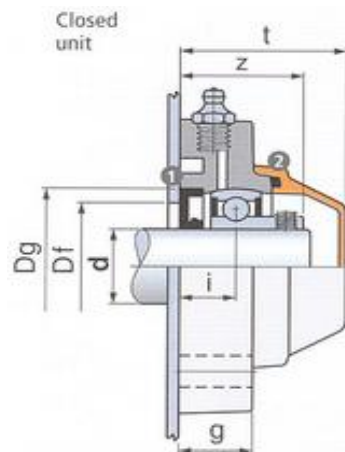

Öll mál eru í mm.

Flangslega með lausu loki.

Leguhúsið er með ásmelltu vatnheldu loki. Það er úr styrktu næloni og auðvelt í þrifum.

Öxull d	e	a	s	g	i	z	t	Dg
25	70	98	11	22,5	16,8	36,3	49,5	52
30	83	110	11	26	20	41	55	62
35	92	120	11	26	19,5	45	59	72
35*	83	110	11	26	19	43	61	72
40	102	131	11	30	22	47,3	65,5	80
40*	83	110	11	26	19	48	66	80

Öll mál eru í mm.

Búkkalega

Leguhús úr styrktu næloni, með ásmelltu loki.

Lega	e	a	b	h	g	s1	s2	w	i	z
20	96	128	67	33,3	17	12	10	30	18,9	37,2
25	106	140	75	36,5	17	12	10	34,5	18,8	38,6
30	121	163	88	42,9	20	14	10	36	19,7	41,9
35	126	167	98	47,6	20	14	10	38,6	21,3	46,7
40	136	185	102	50	20	14	10	38,6	25	55,2