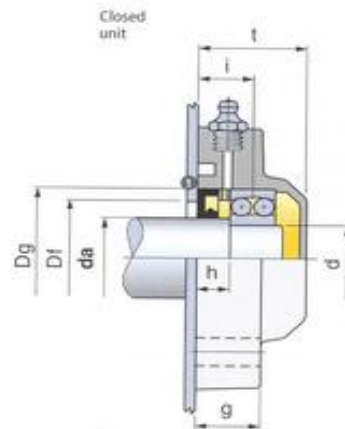

Legur

Flangslegur - Búkkalegur - Ovallegur

Flangslega með föstu loki.

Legan er með áföstu loki, og því vatnþétt. Leguhúsið er úr styrktu næloni og auðvelt í þirfum

Öxull da	Lega	e	a	s	g	i	h	t	Dg
30 mm	25 mm	70	98	11	22,5	18,5	11	36,5	52
35 mm	30 mm	83	110	11	26	19	11	40	62
40 mm	35 mm	92	120	11	26	19,5	11	39,5	72
45 mm	40 mm	102	131	11	30	24,5	15,5	45	80
45 mm*	40 mm*	83	110	11	26	19	10	39	80

Öll mál eru í mm.

Flangslega með lausu loki.

Leguhúsið er með ásmelltu vatnheldu loki. Það er úr styrktu næloni og auðvelt í þrifum.

Öxull d	e	a	s	g	i	z	t	Dg
25	70	98	11	22,5	16,8	36,3	49,5	52
30	83	110	11	26	20	41	55	62
35	92	120	11	26	19,5	45	59	72
35*	83	110	11	26	19	43	61	72
40	102	131	11	30	22	47,3	65,5	80
40*	83	110	11	26	19	48	66	80

Öll mál eru í mm.

Búkkalega

Leguhús úr styrktu næloni, með ásmelltu loki.

Lega	e	a	b	h	g	s1	s2	w	i	z
20	96	128	67	33,3	17	12	10	30	18,9	37,2
25	106	140	75	36,5	17	12	10	34,5	18,8	38,6
30	121	163	88	42,9	20	14	10	36	19,7	41,9
35	126	167	98	47,6	20	14	10	38,6	21,3	46,7
40	136	185	102	50	20	14	10	38,6	25	55,2