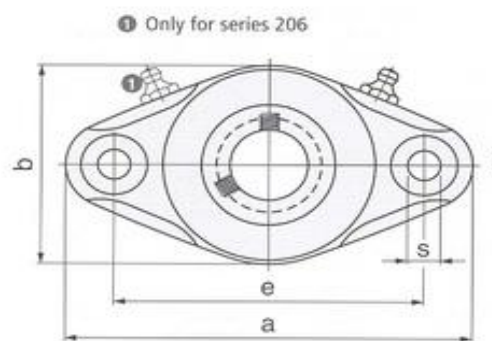

Öll mál eru í mm.

Flangslega með lausu loki.

Leguhúsið er með ásmelltu vatnheldu loki. Það er úr styrktu næloni og auðvelt í þrifum.

Öxull d	e	a	s	g	i	z	t	Dg
25	70	98	11	22,5	16,8	36,3	49,5	52
30	83	110	11	26	20	41	55	62
35	92	120	11	26	19,5	45	59	72
35*	83	110	11	26	19	43	61	72
40	102	131	11	30	22	47,3	65,5	80
40*	83	110	11	26	19	48	66	80

Öll mál eru í mm.

Búkkalega

Leguhús úr styrktu næloni, með ásmelltu loki.

Lega	e	a	b	h	g	s1	s2	w	i	z
20	96	128	67	33,3	17	12	10	30	18,9	37,2
25	106	140	75	36,5	17	12	10	34,5	18,8	38,6
30	121	163	88	42,9	20	14	10	36	19,7	41,9
35	126	167	98	47,6	20	14	10	38,6	21,3	46,7
40	136	185	102	50	20	14	10	38,6	25	55,2

Öll mál eru í mm.

Oval flanslega

Ásmellt vatnspétt lok. Leguhús úr styrktu næloni og auðvelt í þrifum.

Lega	a	b	e	S	Dg	d	g	i	z	t
25	130	71	99	11	52	25	22,5	16,8	36,3	49,5
30	148	85	117	11	62	30	26	20	41	55
35	162	93	130	11	72	35	26	19,5	45	59
40	176	102	144	11	80	40	30	23	52	65,5

Öll mál í mm.

Oval flangslegur með föstu loki

Öxull da	Legga	e	a	b	s	g	i	h	t	Dg
25 mm	20 mm	90	116	62	11	20	18	11	35,5	47
35 mm	30 mm	99	130	71	11	22,5	18,5	11	36,5	50