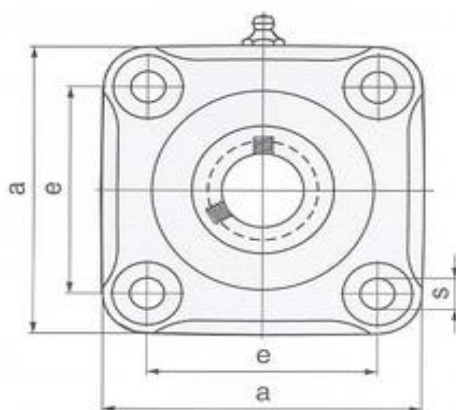

Öll mál eru í mm.

Flangslega með lausu loki.

Leguhúsið er með ásmelltu vatnheldu loki. Það er úr styrktu næloni og auðvelt í þrifum.

Öxull d	e	a	s	g	i	z	t	Dg
25	70	98	11	22,5	16,8	36,3	49,5	52
30	83	110	11	26	20	41	55	62
35	92	120	11	26	19,5	45	59	72
35*	83	110	11	26	19	43	61	72
40	102	131	11	30	22	47,3	65,5	80
40*	83	110	11	26	19	48	66	80

Öll mál eru í mm.

Búkkalega

Leguhús úr styrktu næloni, með ásmelltu loki.

Lega	e	a	b	h	g	s1	s2	w	i	z
20	96	128	67	33,3	17	12	10	30	18,9	37,2
25	106	140	75	36,5	17	12	10	34,5	18,8	38,6
30	121	163	88	42,9	20	14	10	36	19,7	41,9
35	126	167	98	47,6	20	14	10	38,6	21,3	46,7
40	136	185	102	50	20	14	10	38,6	25	55,2

Öll mál eru í mm.

Oval flanslega

Ásmellt vatnspétt lok. Leguhús úr styrktu næloni og auðvelt í þrifum.

Lega	a	b	e	S	Dg	d	g	i	z	t
25	130	71	99	11	52	25	22,5	16,8	36,3	49,5
30	148	85	117	11	62	30	26	20	41	55
35	162	93	130	11	72	35	26	19,5	45	59
40	176	102	144	11	80	40	30	23	52	65,5