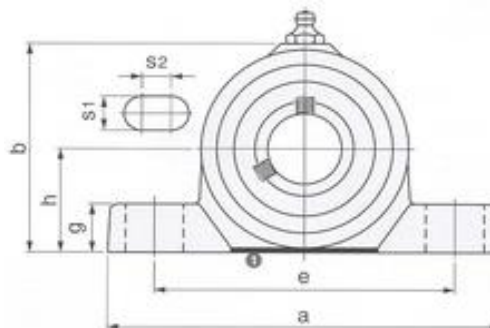

Öll mál eru í mm.

Flangslega með lausu loki.

Leguhúsið er með ásmelltu vatnheldu loki. Það er úr styrktu næloni og auðvelt í þrifum.

Öxull d	e	a	s	g	i	z	t	Dg
25	70	98	11	22,5	16,8	36,3	49,5	52
30	83	110	11	26	20	41	55	62
35	92	120	11	26	19,5	45	59	72
35*	83	110	11	26	19	43	61	72
40	102	131	11	30	22	47,3	65,5	80
40*	83	110	11	26	19	48	66	80

Öll mál eru í mm.

Búkkalega

Leguhús úr styrktu næloni, með ásmelltu loki.

Lega	e	a	b	h	g	s1	s2	w	i	z
20	96	128	67	33,3	17	12	10	30	18,9	37,2
25	106	140	75	36,5	17	12	10	34,5	18,8	38,6
30	121	163	88	42,9	20	14	10	36	19,7	41,9
35	126	167	98	47,6	20	14	10	38,6	21,3	46,7
40	136	185	102	50	20	14	10	38,6	25	55,2

Öll mál eru í mm.

Oval flanslega

Ásmellt vatnspétt lok. Leguhús úr styrktu næloni og auðvelt í þrifum.

Lega	a	b	e	S	Dg	d	g	i	z	t
25	130	71	99	11	52	25	22,5	16,8	36,3	49,5
30	148	85	117	11	62	30	26	20	41	55
35	162	93	130	11	72	35	26	19,5	45	59
40	176	102	144	11	80	40	30	23	52	65,5