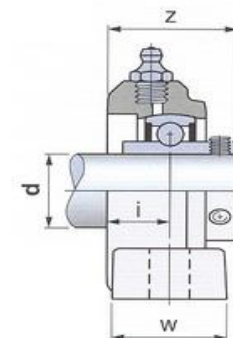

Öll mál eru í mm.

Flangslega með lausu loki.

Leguhúsið er með ásmelltu vatnheldu loki. Það er úr styrktu næloni og auðvelt í þrifum.

Öxull d	e	a	s	g	i	z	t	Dg
25	70	98	11	22,5	16,8	36,3	49,5	52
30	83	110	11	26	20	41	55	62
35	92	120	11	26	19,5	45	59	72
35*	83	110	11	26	19	43	61	72
40	102	131	11	30	22	47,3	65,5	80
40*	83	110	11	26	19	48	66	80

Öll mál eru í mm.

Búkkalega

Leguhús úr styrktu næloni, með ásmelltu loki.

Lega	e	a	b	h	g	s1	s2	w	i	z
20	96	128	67	33,3	17	12	10	30	18,9	37,2
25	106	140	75	36,5	17	12	10	34,5	18,8	38,6
30	121	163	88	42,9	20	14	10	36	19,7	41,9
35	126	167	98	47,6	20	14	10	38,6	21,3	46,7
40	136	185	102	50	20	14	10	38,6	25	55,2

Öll mál eru í mm.

Oval flanslega

Ásmellt vatnspétt lok. Leguhús úr styrktu næloni og auðvelt í þrifum.

Lega	a	b	e	S	Dg	d	g	i	z	t
25	130	71	99	11	52	25	22,5	16,8	36,3	49,5
30	148	85	117	11	62	30	26	20	41	55
35	162	93	130	11	72	35	26	19,5	45	59
40	176	102	144	11	80	40	30	23	52	65,5