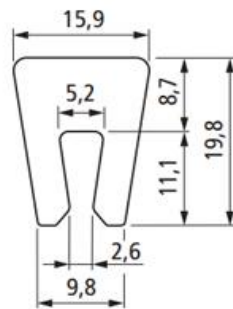

Plastleiðarar

L	H	Efni	Litur
25 mm	5 mm	PE - 1000	Grænn
30 mm	5 mm	PE - 1000	Grænn
40 mm	5 mm	PE - 1000	Grænn
50 mm	3 mm	PE - 1000	Grænn
50 mm	5 mm	PE - 1000	Grænn

Plastleiðari fyrir 5 mm flatstál

Efni	Litur
PE - 1000	Hvítur