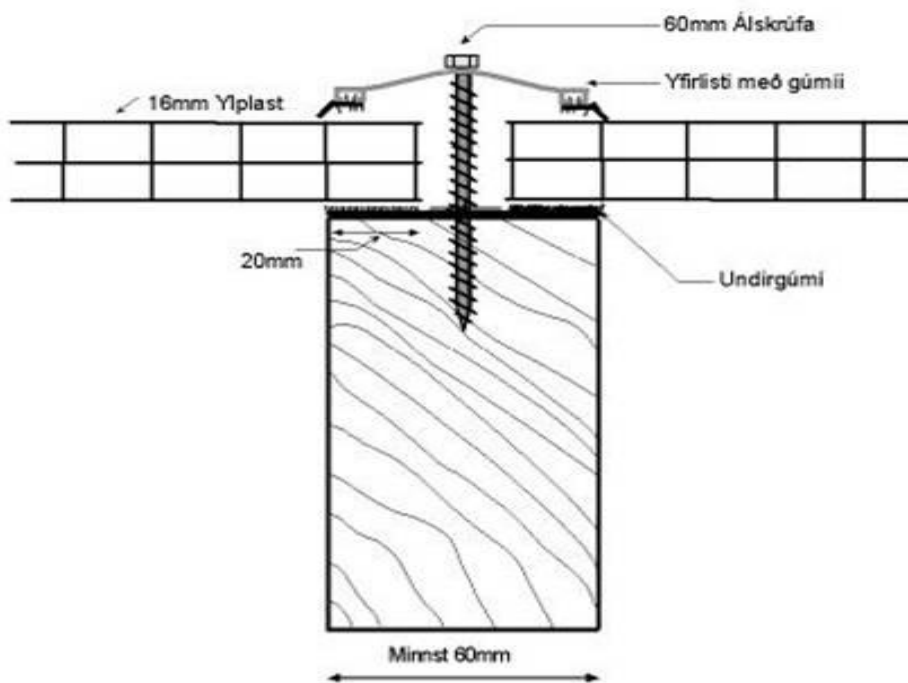

Tengilisti 60 mm með gúmíþéttingu

Gúmí undirlisti 60 mm

Álvinkill 25 x 70 x 2,5 mm

Álskinna með þéttingu

Ylplast stál skrúfur

Báruplast

Stærð

900 x 3000 mm

Báruskinna með þéttingu

Skrúfur

Hugmyndir um frágang á ylplasti

A

B

C

D

E