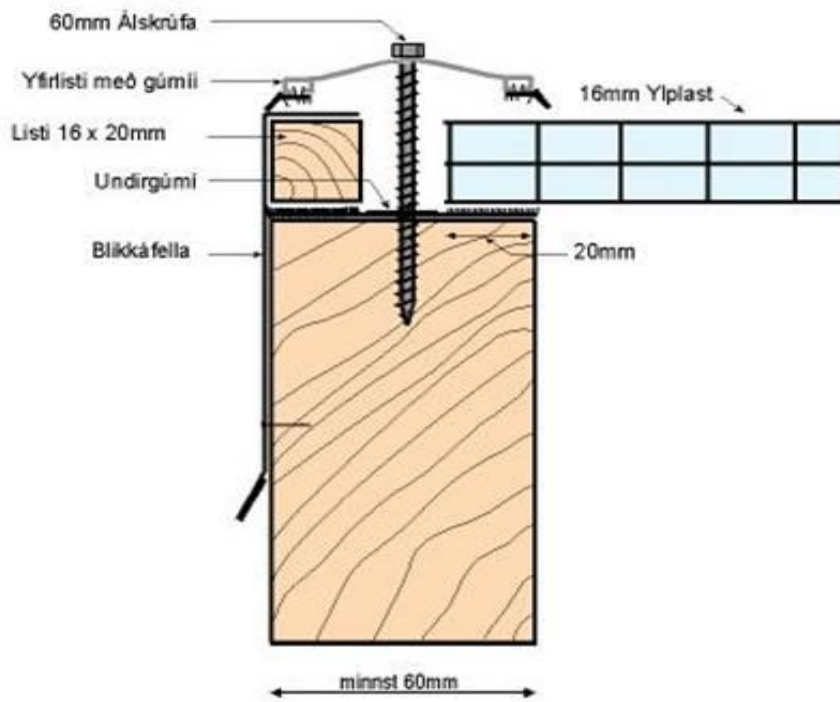

Tengilisti 60 mm með gúmíþéttingu

Gúmí undirlisti 60 mm

Álvinkill 25 x 70 x 2,5 mm

Álskinna með þéttingu

Ylplast stál skrúfur

Báruplast

Stærð

900 x 3000 mm

Klæðir

800 mm

Þykkt

1 mm

Litur

Glær

Fylgihlutir fyrir báruplast

Vara

Báruskinna með þéttingu

Skrúfur

Hugmyndir um frágang á ylplasti

A

B

C

D

E