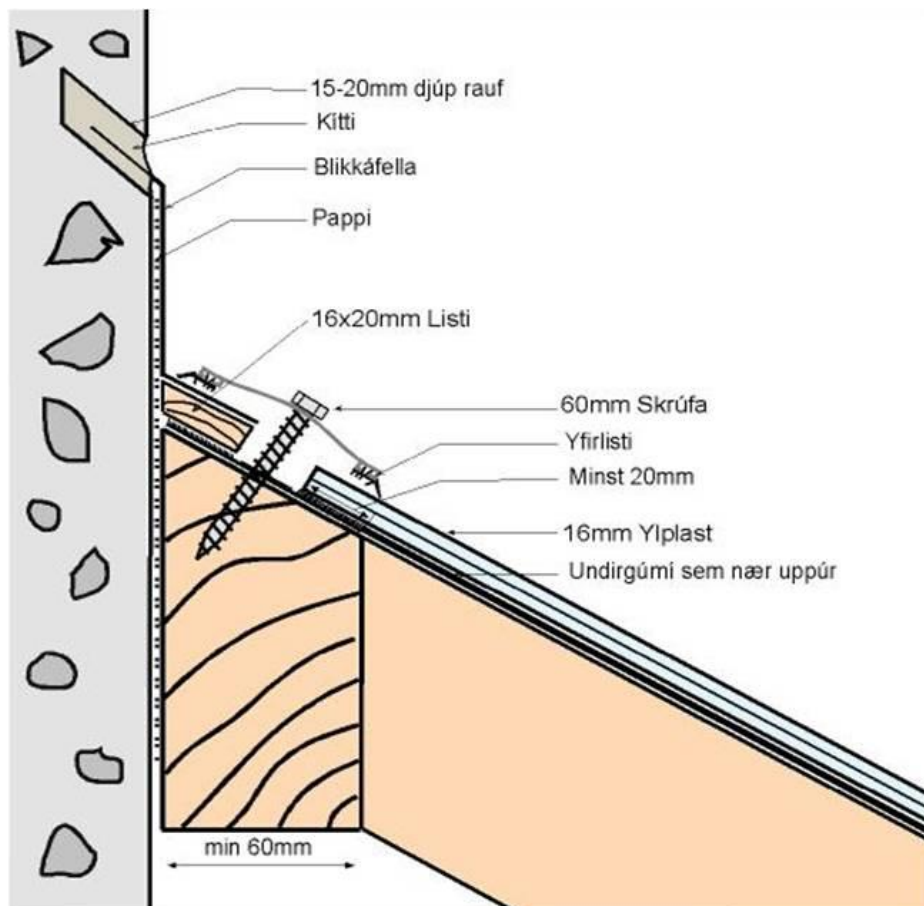

Tengilisti 60 mm með gúmíþéttingu

Gúmí undirlisti 60 mm

Álvinkill 25 x 70 x 2,5 mm

Álskinna með þéttingu

Ylplast stál skrúfur

Báruplast

Stærð

900 x 3000 mm

Báruskinna með þéttingu

Skrúfur

Hugmyndir um frágang á ylplasti

A

B

C

D

E