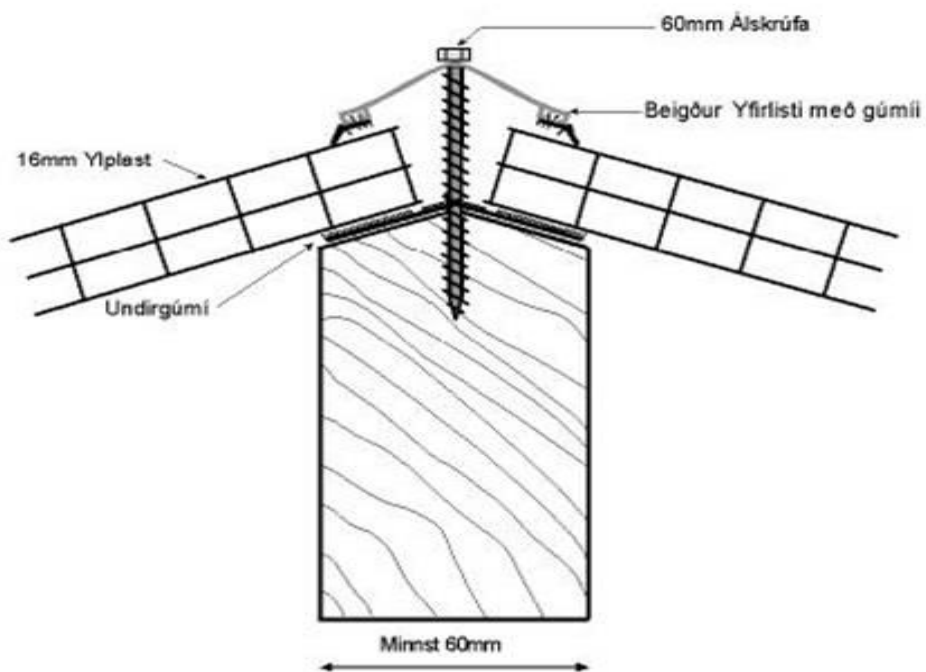

Tengilisti 60 mm með gúmíþéttingu

Gúmí undirlisti 60 mm

Álvinkill 25 x 70 x 2,5 mm

Álskinna með þéttingu

Ylplast stál skrúfur

Báruplast

Stærð

900 x 3000 mm

Báruskinna með þéttingu

Skrúfur

Hugmyndir um frágang á ylplasti

A

B

C

D

E