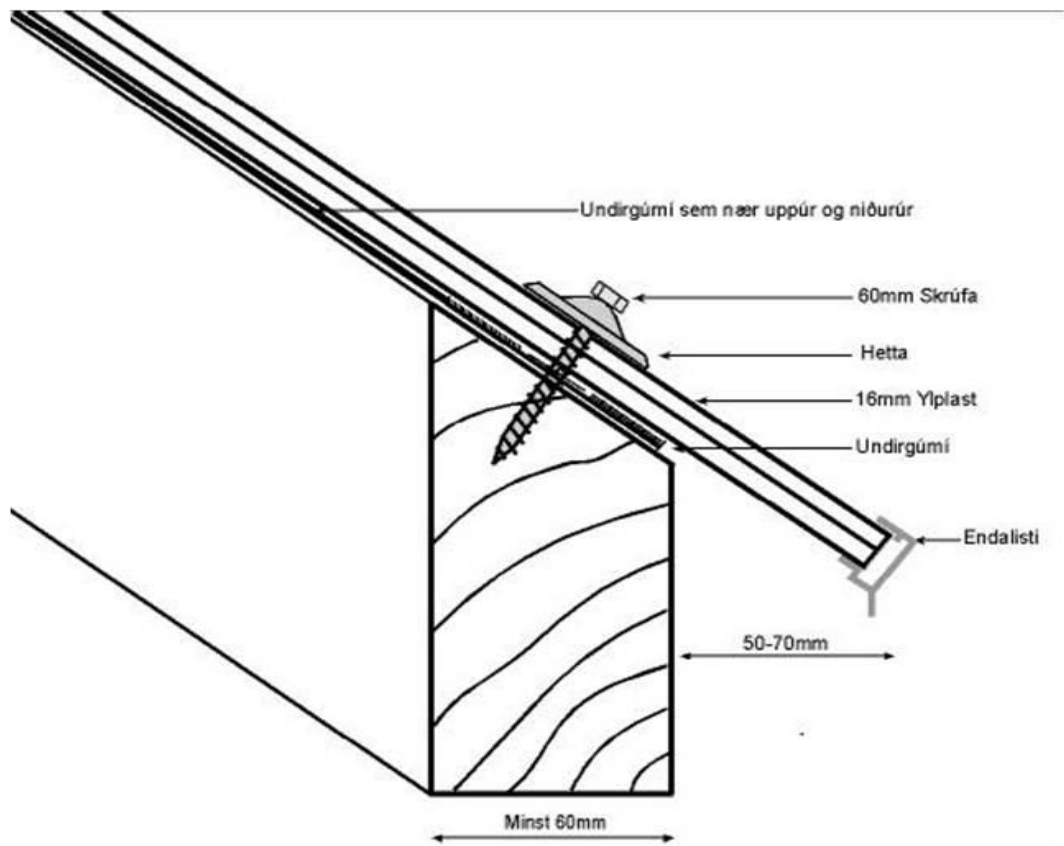

Tengilisti 60 mm með gúmíþéttingu

Gúmí undirlisti 60 mm

Álvinkill 25 x 70 x 2,5 mm

Álskinna með þéttingu

Ylplast stál skrúfur

Báruplast

Stærð

900 x 3000 mm

Báruskinna með þéttingu

Skrúfur

Hugmyndir um frágang á ylplasti

A

B

C

D

E