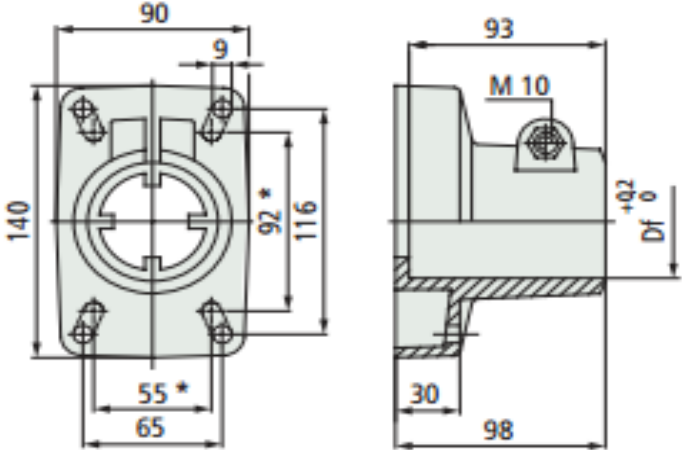

Festing fyrir fót

DF
60 mm

For round tubes