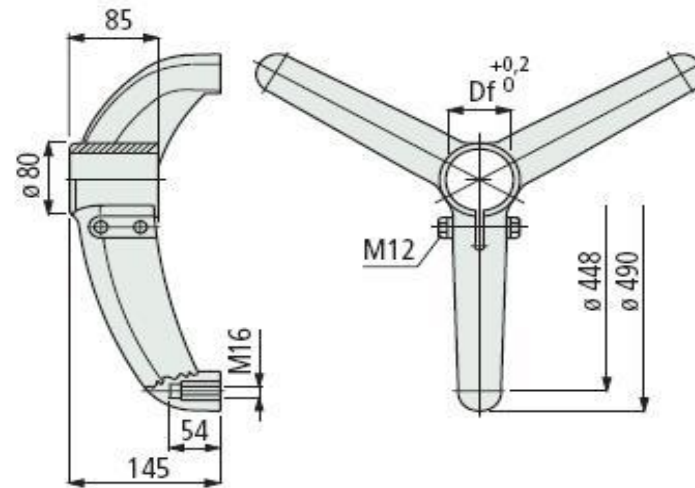

Þrífótur

DF

60 mm