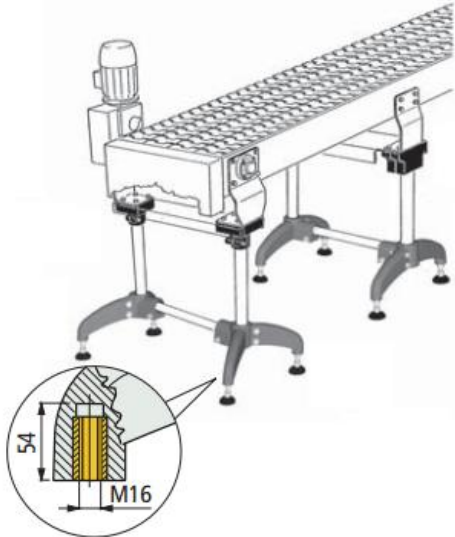

Tvífótur

DF   DF1
60 mm   40 mm