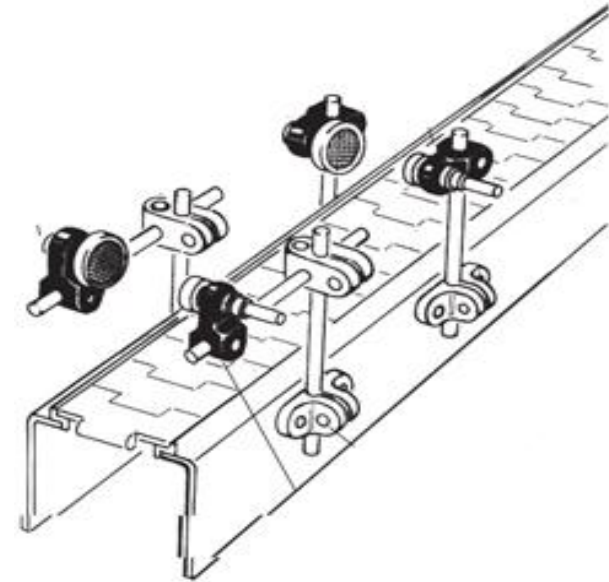

Skynjarafesting

B   **D**
10 mm   12 mm