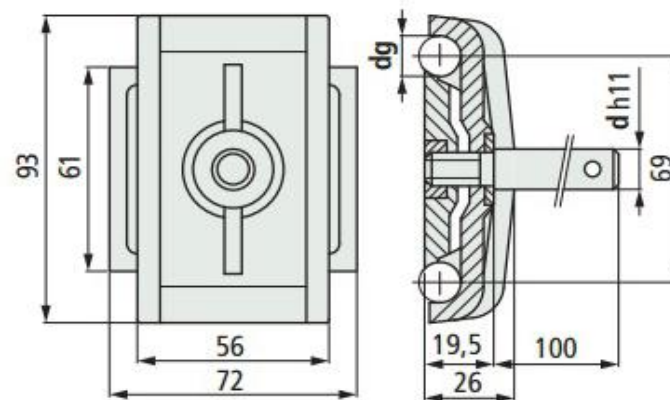

## Skynjarafesting

**B**      **D**  
 10 mm    12 mm

## Leiðarafesting 1

**D**      **DG**  
 13 mm    13 mm

## Hliðarafesting með augnbolta og hnúð

D  
14 mm