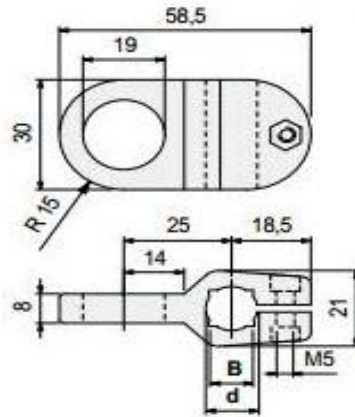

## Krossklemma

D1      D2  
16 mm   14 mm

## Skynjarafesting

**B**      **D**  
 10 mm    12 mm

## Leiðarafesting 1

**D**      **DG**  
 13 mm    13 mm

## Hliðarafesting með augnbolta og hnúð

D  
14 mm