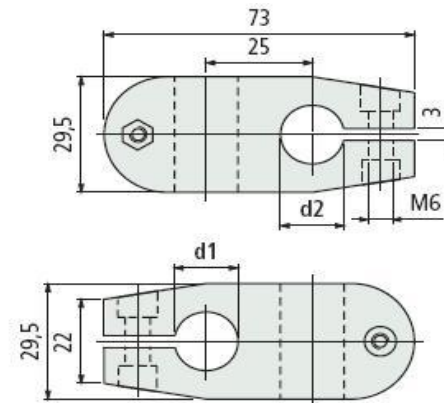

# Íhlutir í færribönd

leiðarafestingar

## Krossklemma

D1      D2  
16 mm   14 mm

## Skynjarafesting

**B**      **D**  
 10 mm    12 mm

## Hliðarafesting með augnbolta og hnúð

D  
14 mm