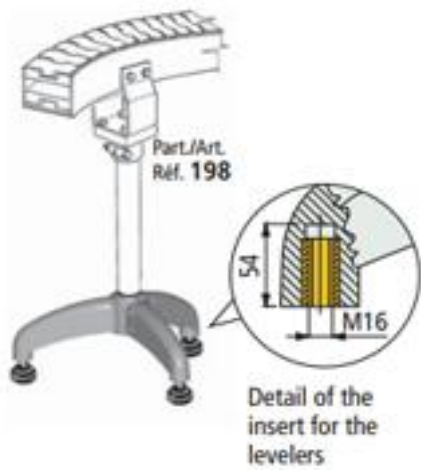

Þrífótur

DF

60 mm