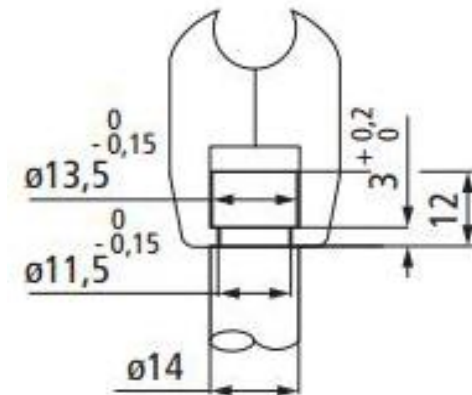

Leiðarafesting 1

D   **DG**
13 mm   13 mm