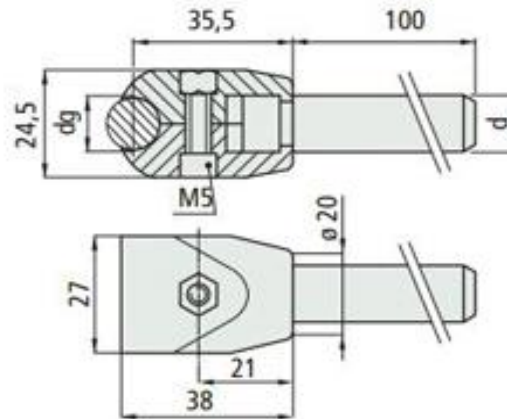

## Krossklemma

D1      D2  
16 mm   14 mm

## Skynjarafesting

**B**      **D**  
 10 mm    12 mm

## Leiðarafesting 1

**D**      **DG**  
 13 mm    13 mm

## Hliðarafesting með augnbolta og hnúð

D  
14 mm