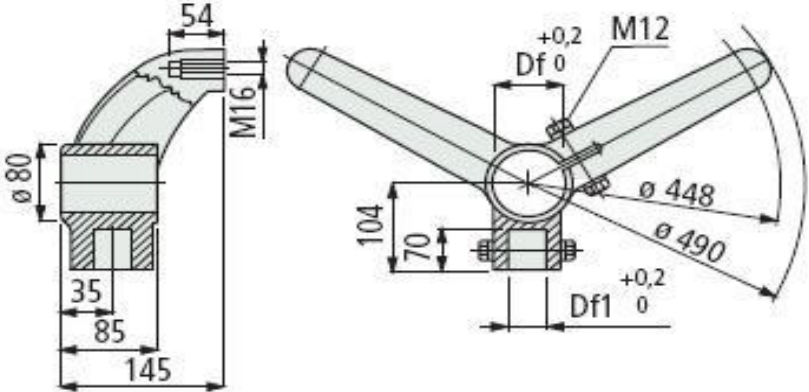

## Hliðarafesting með augnbolta og hnúð

D  
14 mm

# Tvífótur

DF      DF1  
60 mm   40 mm

For round tubes

# Tvífótur 38,1 mm gat

DF 40 mm    DF1 40 mm