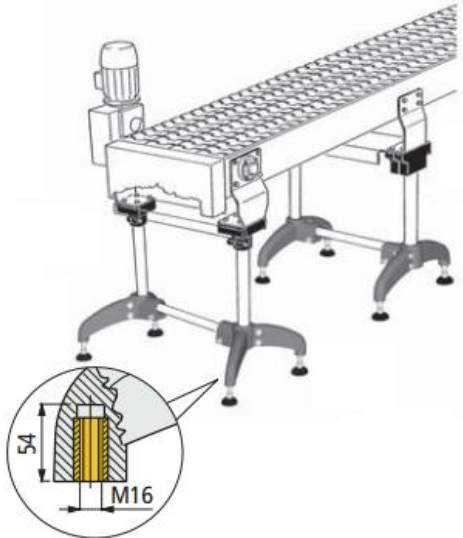

Tvífótur 38,1 mm gat

DF 40 mm   DF1 40 mm