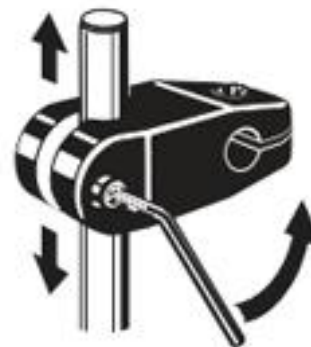

# Íhlutir í færribönd

leiðarafestingar

## Krossklemma

D1      D2  
16 mm   14 mm