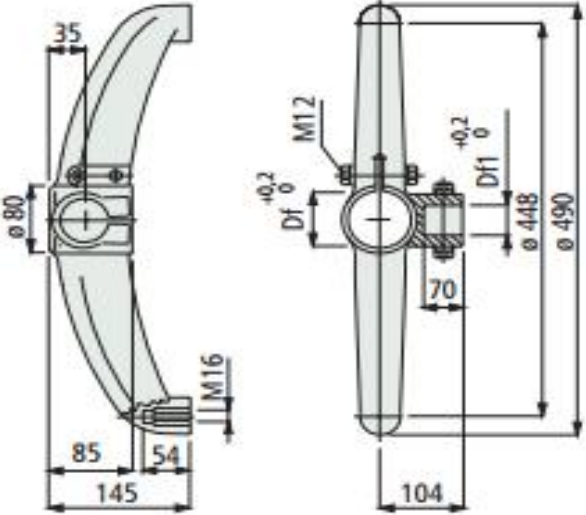

## Hliðarafesting með augnbolta og hnúð

D  
14 mm

# Þrífótur

DF

60 mm

# Tvífótur

DF      DF1  
60 mm   40 mm

For round tubes

# Tvífótur 38,1 mm gat

DF 40 mm    DF1 40 mm