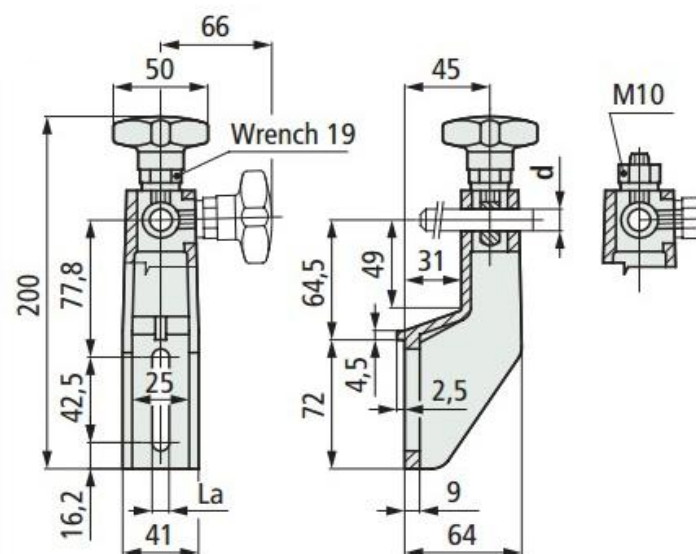

## Skynjarafesting

**B**      **D**  
 10 mm    12 mm

## Leiðarafesting 1

**D**      **DG**  
 13 mm    13 mm

## Hliðarafesting með augnbolta og hnúð

D  
14 mm