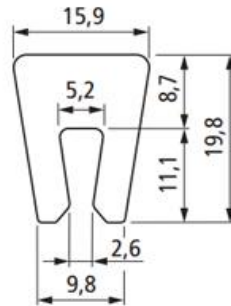

Plastleiðarar

L	H	Efni	Litur
25 mm	5 mm	PE - 1000	Grænn
30 mm	5 mm	PE - 1000	Grænn
40 mm	5 mm	PE - 1000	Grænn
50 mm	3 mm	PE - 1000	Grænn
50 mm	5 mm	PE - 1000	Grænn

Plastleiðari fyrir 5 mm flatstál

Efni	Litur
PE - 1000	Hvítur